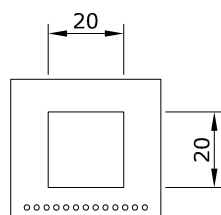

CESTELLI PER RIFIUTI
ABFALLBEHÄLTER
LITTER BIN

ORIGINAL
euroform W[®]

MOD.865

Maßstab 1:20

CESTELLI PER RIFIUTI
ABFALLBEHÄLTER
LITTER BIN

ORIGINAL
euroform W[®]

MOD.866

Maßstab 1:20