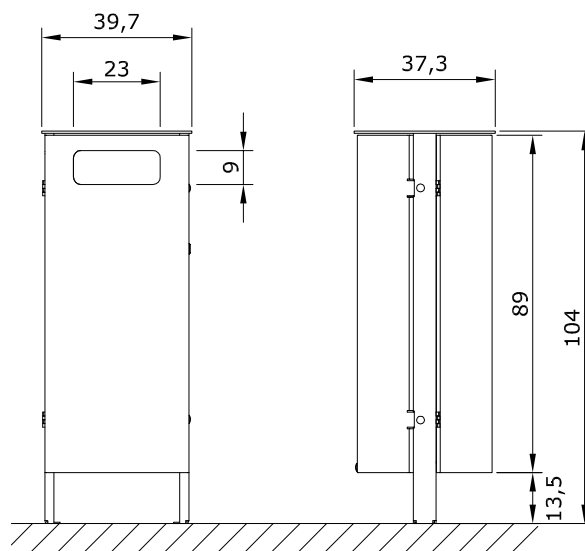

CESTELLI PER RIFIUTI
ABFALLBEHÄLTER
LITTER BIN

ORIGINAL
euroform W[®]

MOD.865

Maßstab 1:20

CESTELLI PER RIFIUTI
ABFALLBEHÄLTER
LITTER BIN

ORIGINAL
euroform W[®]

MOD.866

Maßstab 1:20