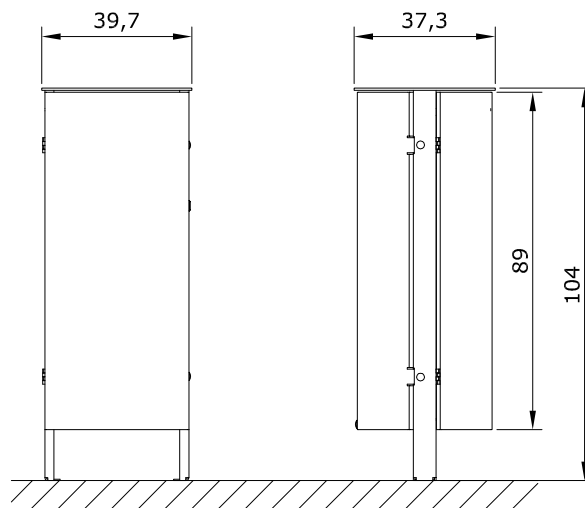

CESTELLI PER RIFIUTI
ABFALLBEHÄLTER
LITTER BIN

ORIGINAL
euroform W[®]

MOD.865

Maßstab 1:20

CESTELLI PER RIFIUTI
ABFALLBEHÄLTER
LITTER BIN

ORIGINAL
euroform W[®]

MOD.866

Maßstab 1:20