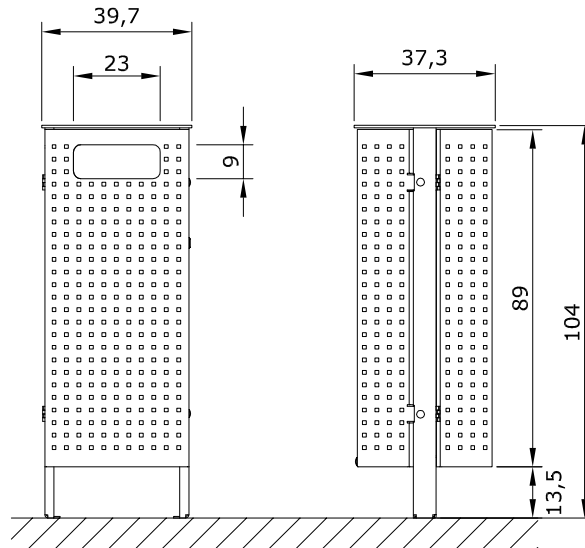

CESTELLI PER RIFIUTI
ABFALLBEHÄLTER
LITTER BIN

ORIGINAL
euroform W[®]

MOD.865

Maßstab 1:20

CESTELLI PER RIFIUTI
ABFALLBEHÄLTER
LITTER BIN

ORIGINAL
euroform W[®]

MOD.866

Maßstab 1:20