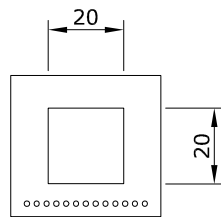

CESTELLI PER RIFIUTI
ABFALLBEHÄLTER
LITTER BIN

ORIGINAL
euroform W[®]

MOD.865

Maßstab 1:20

CESTELLI PER RIFIUTI
ABFALLBEHÄLTER
LITTER BIN

ORIGINAL
euroform W[®]

MOD.866

Maßstab 1:20