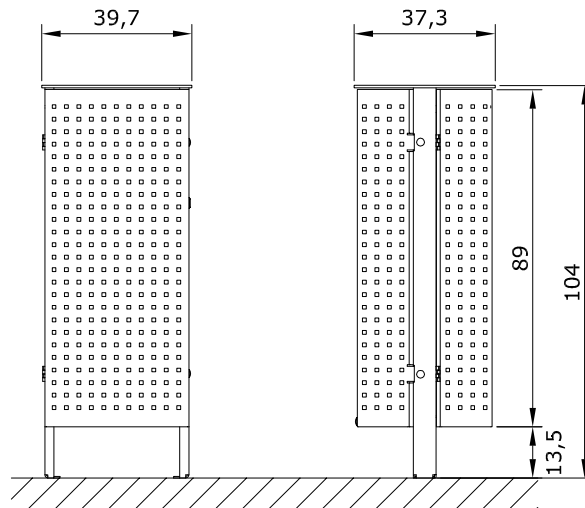

CESTELLI PER RIFIUTI
ABFALLBEHÄLTER
LITTER BIN

ORIGINAL
euroform W[®]

MOD.865

Maßstab 1:20

CESTELLI PER RIFIUTI
ABFALLBEHÄLTER
LITTER BIN

ORIGINAL
euroform W[®]

MOD.866

Maßstab 1:20